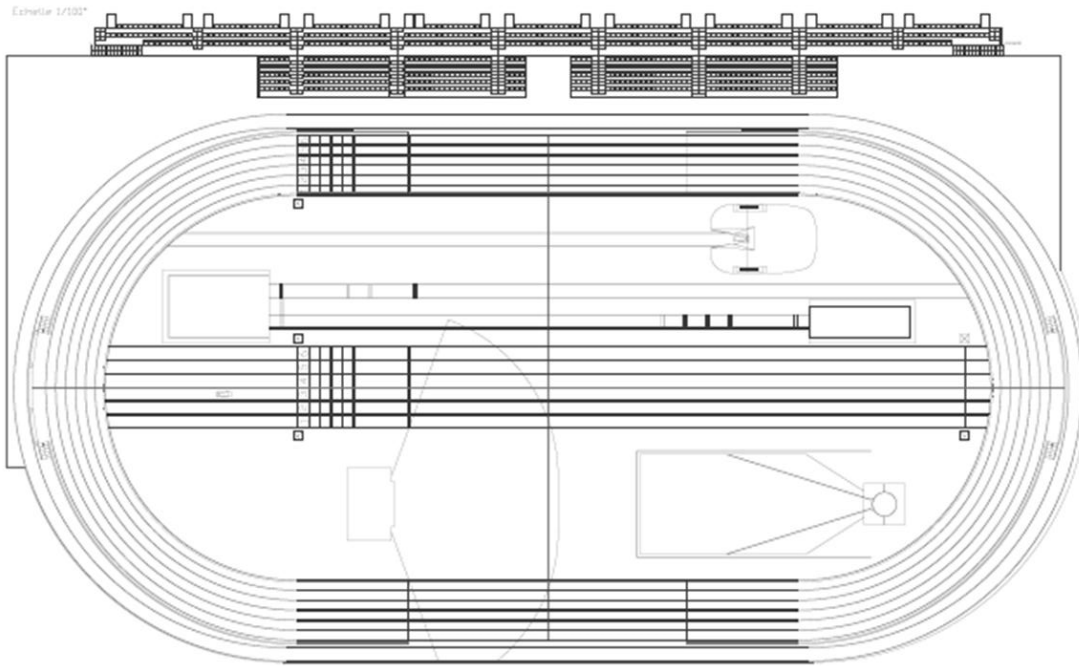

Stade Couvert Jesse OWENS

Intérieur piste