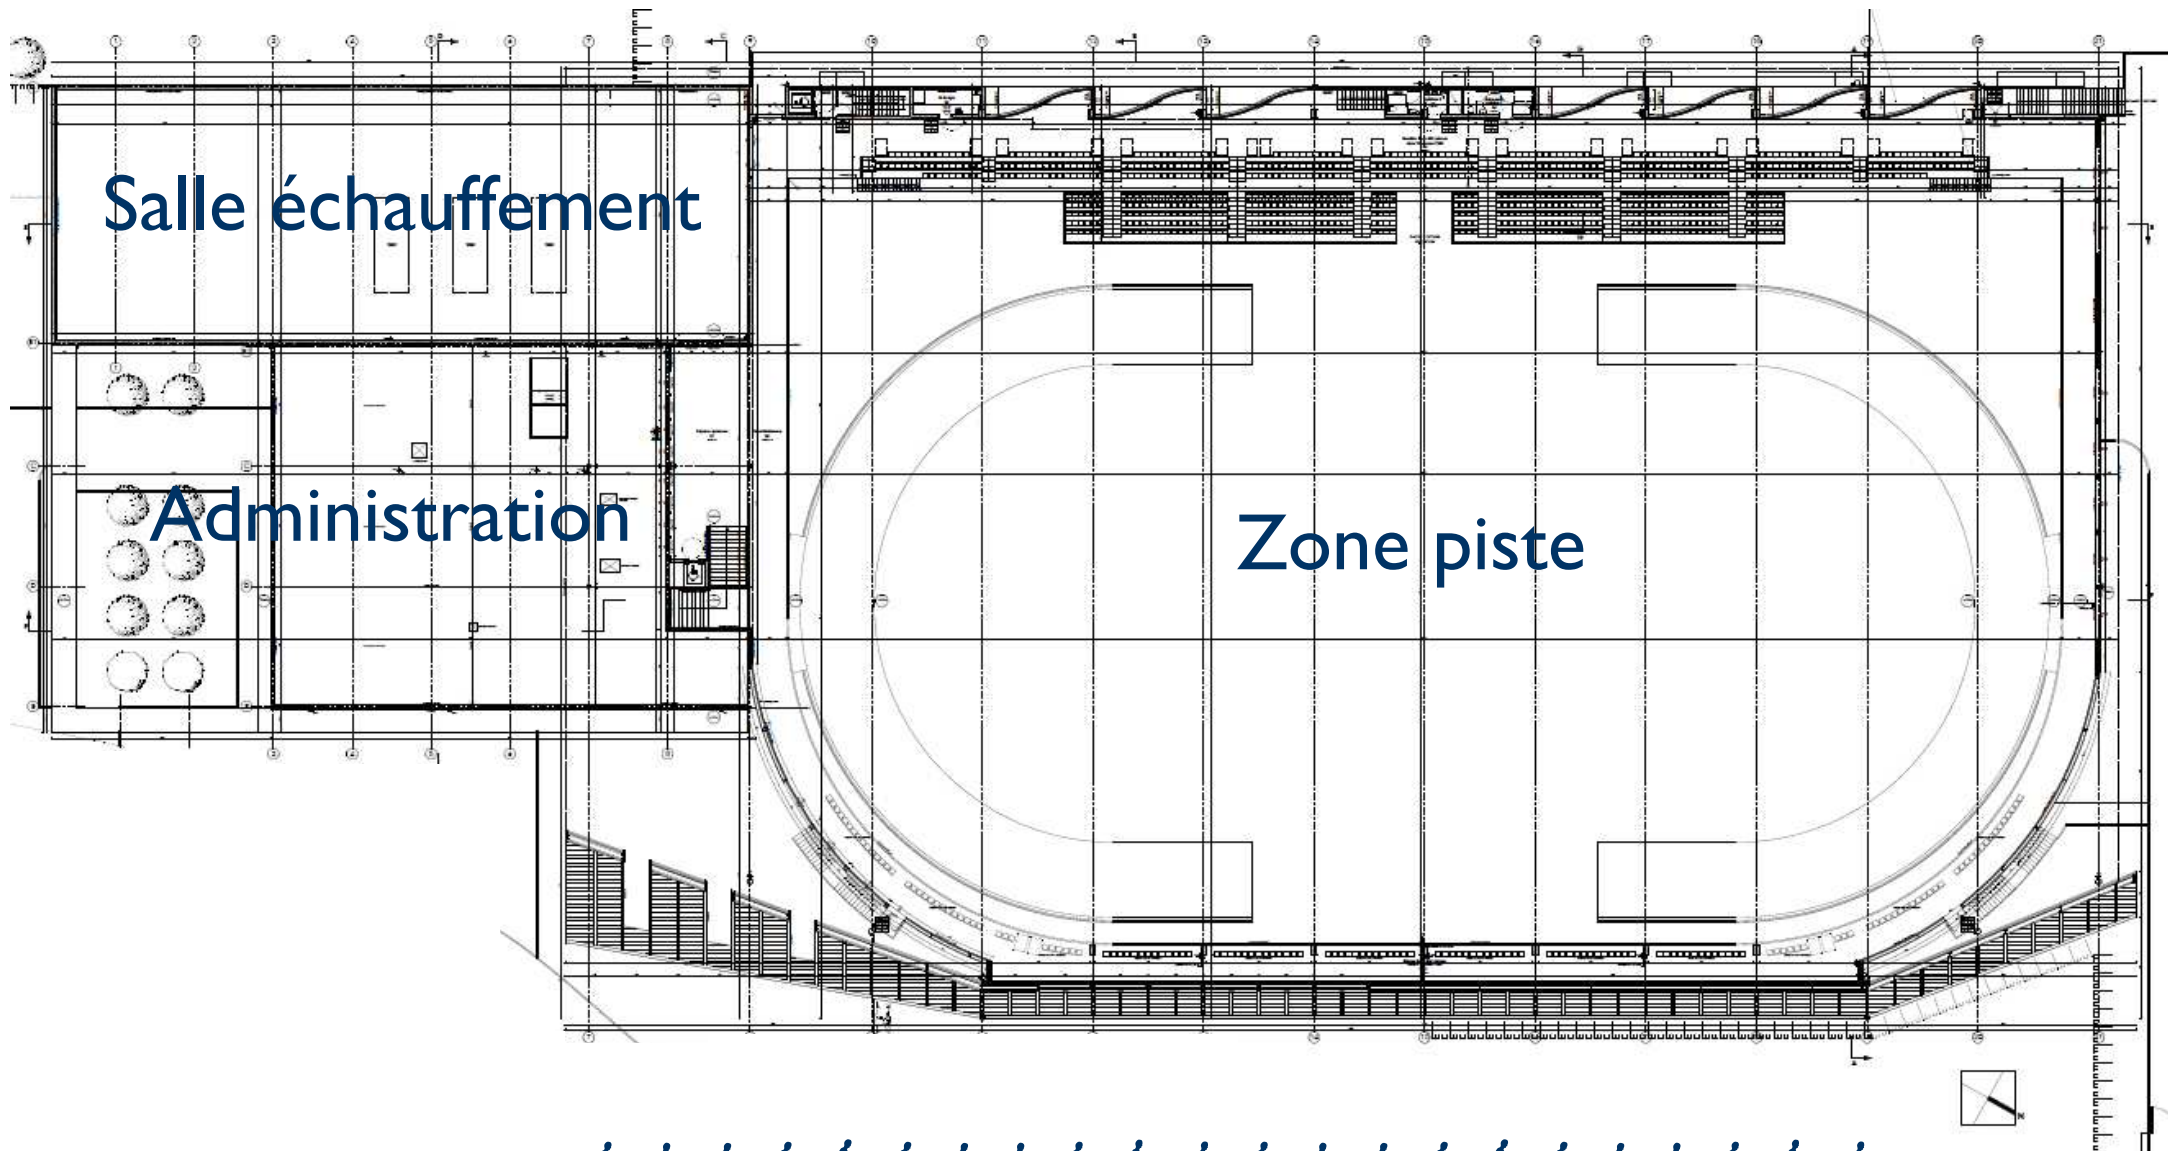

Stade Couvert Jesse OWENS

Plan architectural