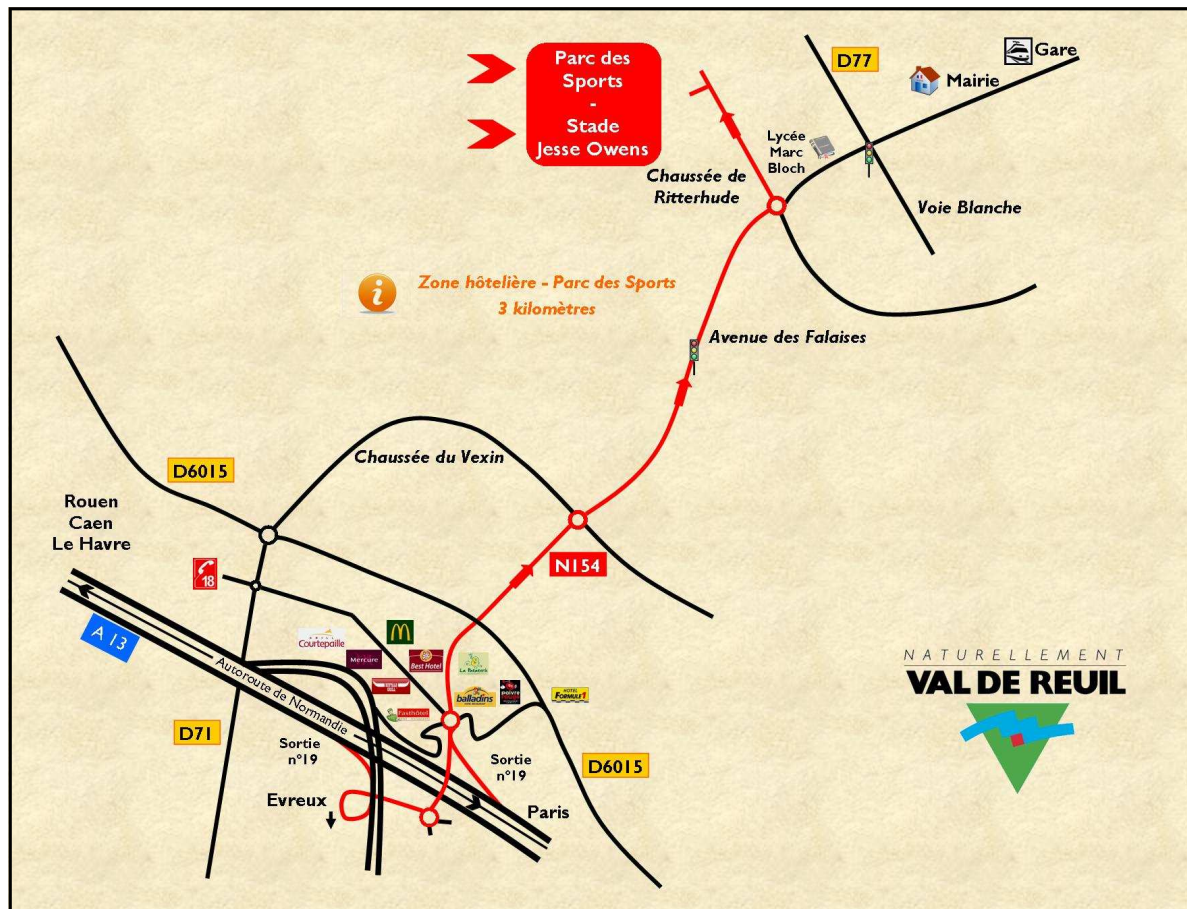

Plans du Stade Couvert Jesse OWENS

Parc des Sports - Val-de-Reuil

Nous rejoindre :

- En venant de **Paris** via l'autoroute **A13** :
Suivre A13 en direction de **Rouen/Caen/Le Havre**
Prendre sortie **19 - Incarville/Val-de-Reuil**
Suivre Val-de-Reuil

- En venant de **Rouen/Caen/Le Havre** via l'autoroute **A13** :
Suivre A13 en direction de **Paris**
Prendre sortie direction **Evreux/Orléans (A154)**
Prendre sortie **I** après le péage
Suivre Val-de-Reuil

Stade Couvert Jesse OWENS

Parc des Sports
2 Chaussée de Ritterhude
27100 VAL-DE-REUIL

Stade Couvert Jesse OWENS

Intérieur piste

Stade Couvert Jesse OWENS

Plan architectural

Stade Couvert Jesse OWENS

Equipements annexes