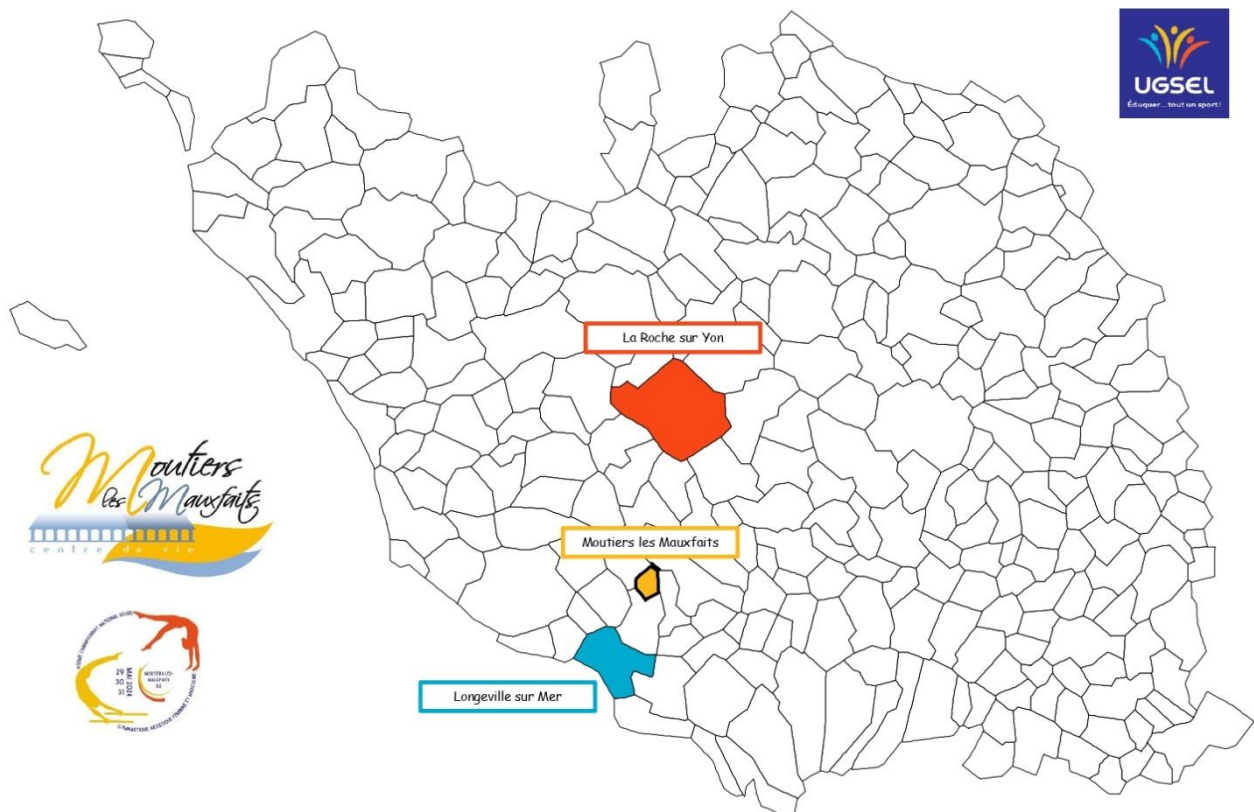

## Hébergement National de gymnastique à MOUTIERS LES MAUFAITS (85)

Moutiers les Maufaits est une petite commune (2000 habitants), situé au Sud-ouest de la Vendée, à 15 kms de l'océan Atlantique et 25 kms de la Roche sur Yon (chef-lieu du département). Il n'y a pas d'infrastructure hôtelière permettant d'accueillir des élèves.

Pour votre hébergement, Il existe 2 possibilités :

- **1<sup>ère</sup> page** : Les hébergements collectifs style « village de vacances », proche de l'océan et de la commune des Moutiers (15 kms environ)
- **2<sup>ème</sup> page** : les hôtels sur la ville de la Roche sur Yon (25 kms et 30 mn de déplacement)

**Liste Hébergements Collectifs Village de vacances (15 kms environ)**

**Centre La Touraine** (15 km de moutiers, 1 km plage) <https://centre-latouraine.fr/>

**Adresse** **Mail :** [accueil@temps-jeunes.com](mailto:accueil@temps-jeunes.com)

**Site N° 1** (13 km de Moutiers, 1 km plage)

AZUREVA Vendée Océan

<https://www.azureva-vacances.com/fr/camping/longeville-vendee-ocean>

**Adresse**

304 route du Bouil  
85560 Longeville sur mer **Tél :** 02 51 33 46 81