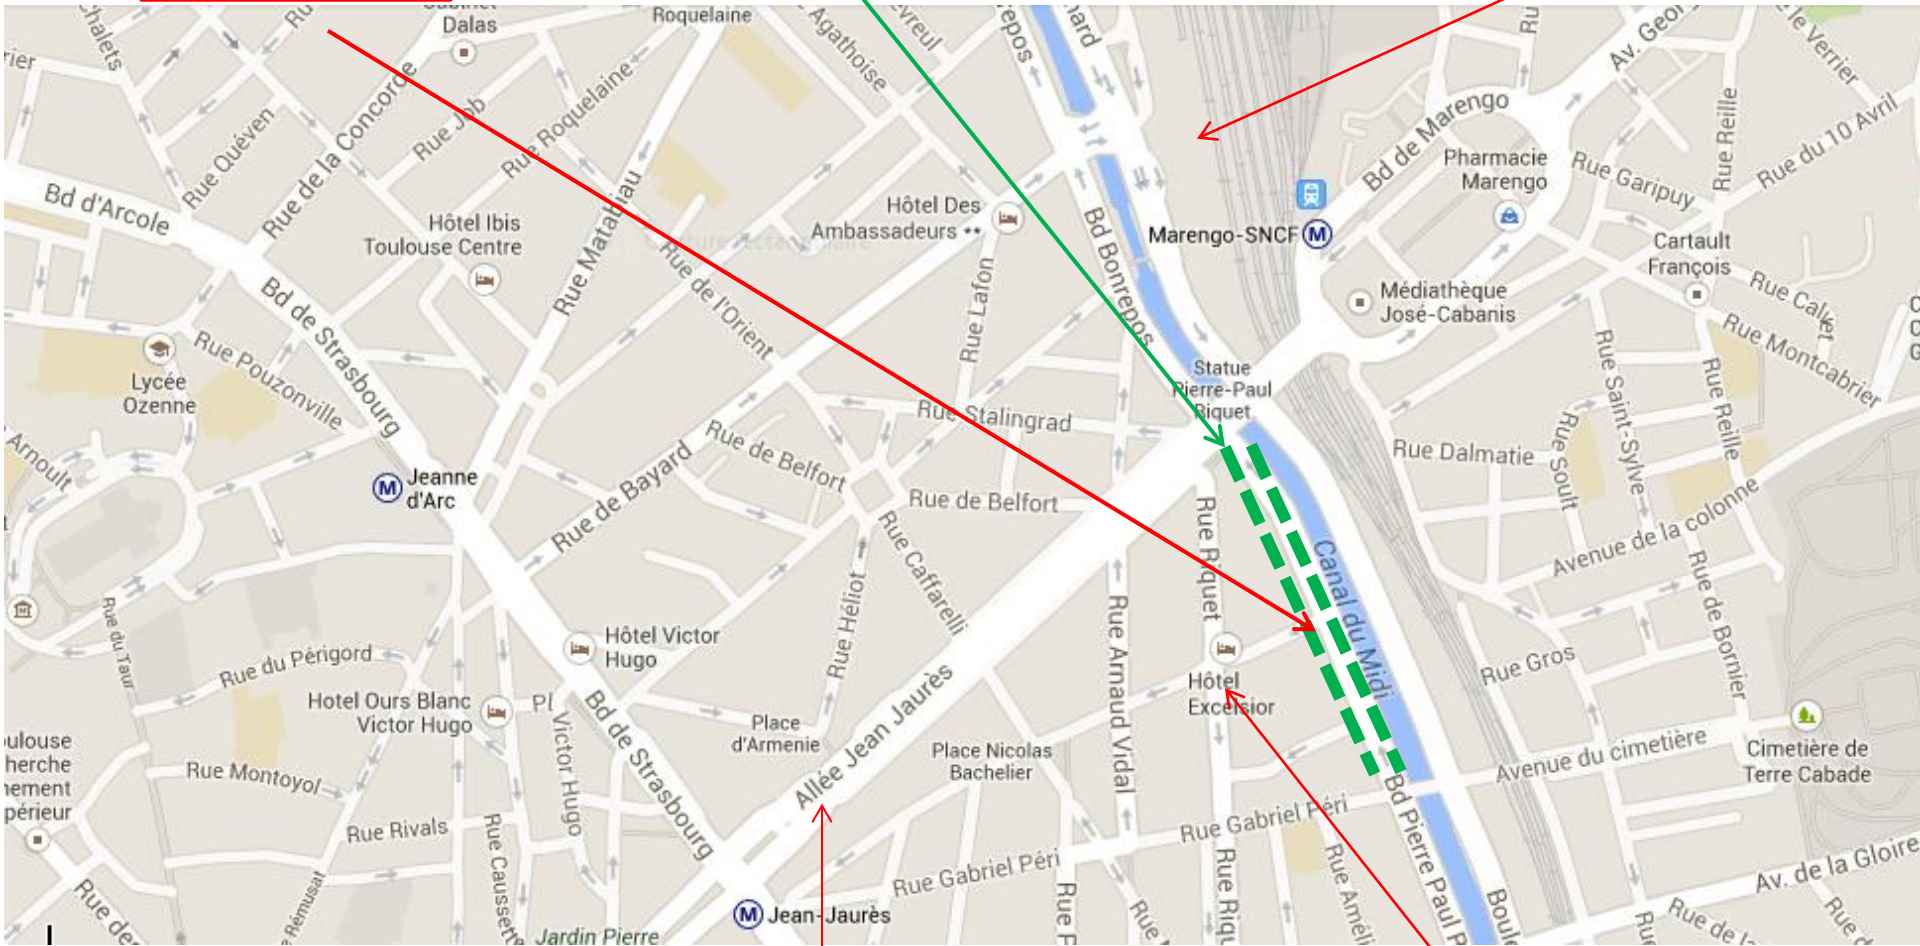

Arret Minute
Bd Riquet

Zone Stationnement Bus

Gare Matabiau (SNCF)

FLUNCH

Piscine Leo Lagrange
Place Riquet