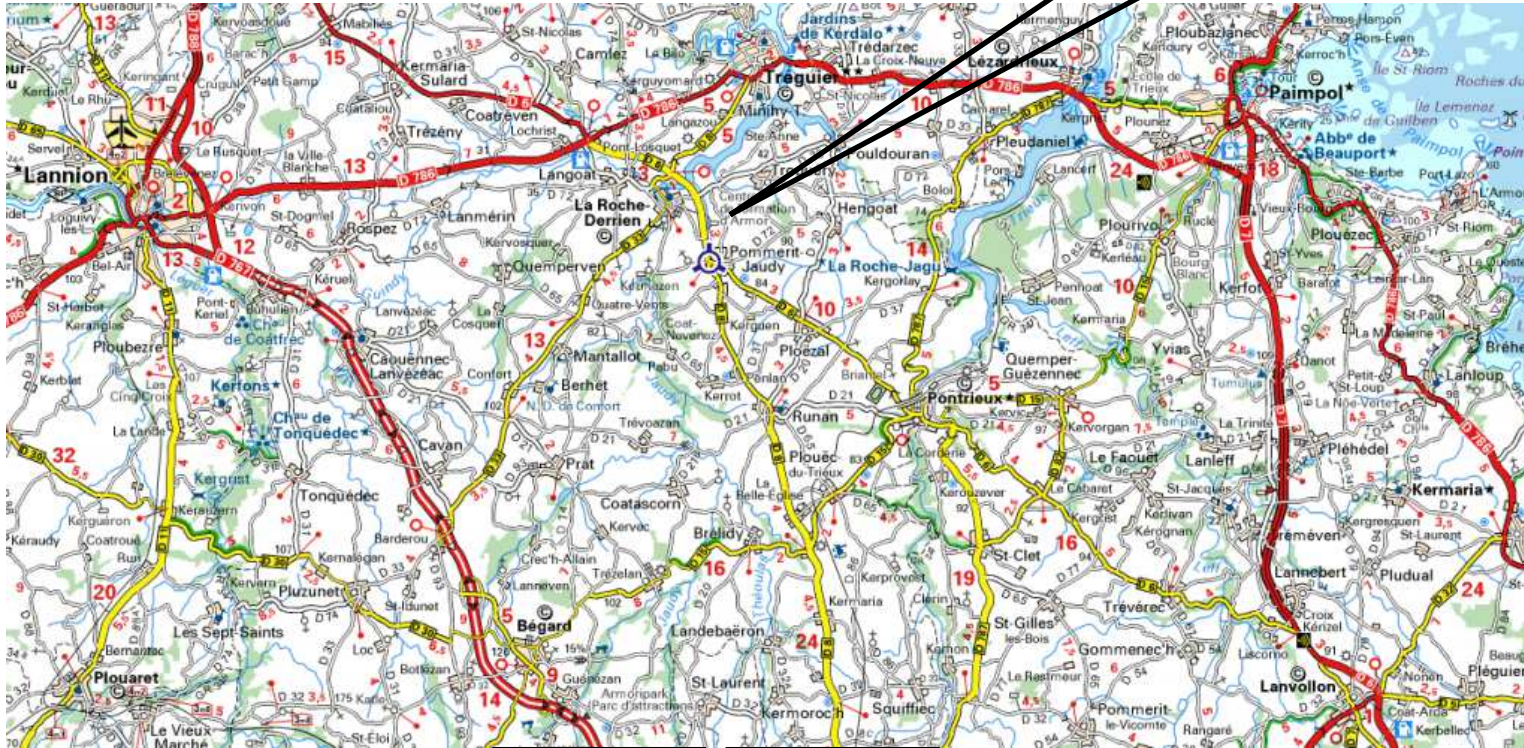

SITUATION POMMERIT JAUDY

LYCEE DE
POMMERIT JAUDY
Route de La Roche Derrien

GUINGAMP

D 767

GUINGAMP

D 8